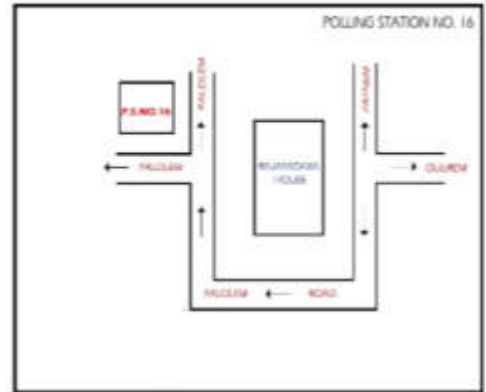

Signature of Electoral Registration Officer

Nazri Naksha

Google Map View

Polling Station Building Front View

Polling Station Front View

Cad View

Key MAP View

<p>1</p> <p>Name : Usha Pagui Husbands Name: Prabhakar Pagui House Number : 1 Age : 62 Gender : Female</p> <p>Photo Available</p> <p>YDX0171660</p>	<p>2</p> <p>Name : Madhukar Pagui Fathers Name: Vithoba Pagui House Number : 1 Age : 56 Gender : Male</p> <p>Photo Available</p> <p>YDX0292664</p>	<p>3</p> <p>Name : Manjita Pagui Husbands Name: Madhukar Pagui House Number : 1 Age : 51 Gender : Female</p> <p>Photo Available</p> <p>YDX0292649</p>
<p>4</p> <p>Name : Sneha Pagui Fathers Name: Prabhakar Pagui House Number : 1 Age : 30 Gender : Female</p> <p>Photo Available</p> <p>YDX0375592</p>	<p>5</p> <p>Name : Prathamesh Pagui Fathers Name: Prabhakar Pagui House Number : 1 Age : 26 Gender : Male</p> <p>Photo Available</p> <p>YDX0408914</p>	<p>6</p> <p>Name : Manik Pagui Husbands Name: Rajendra Pagui House Number : 2 Age : 55 Gender : Female</p> <p>Photo Available</p> <p>YDX0171363</p>
<p>7</p> <p>Name : Sadhana Pagui Fathers Name: Tolyo Pagui House Number : 2 Age : 52 Gender : Female</p> <p>Photo Available</p> <p>YDX0171462</p>	<p>8</p> <p>Name : Sadanand Pagui Fathers Name: Chandru Pagui House Number : 3 Age : 68 Gender : Male</p> <p>Photo Available</p> <p>YDX0473462</p>	<p>9</p> <p>Name : Sulaksha Pagui Husbands Name: Sadanand Pagui House Number : 3 Age : 55 Gender : Female</p> <p>Photo Available</p> <p>YDX0473454</p>
<p>10</p> <p>Name : Surendra Pagui Fathers Name: Sadanand Pagui House Number : 3 Age : 40 Gender : Male</p> <p>Photo Available</p> <p>BTZ5451745</p>	<p>11</p> <p>Name : Devendra Pagui Fathers Name: Sadanand Pagui House Number : 3 Age : 38 Gender : Male</p> <p>Photo Available</p> <p>YDX0171686</p>	<p>12</p> <p>Name : Mahesh Pagui Fathers Name: Sadanand Pagui House Number : 3 Age : 34 Gender : Male</p> <p>Photo Available</p> <p>YDX0324152</p>
<p>13</p> <p>Name : Alisha Naik Fathers Name: Amrut Naik House Number : 3 Age : 33 Gender : Female</p> <p>Photo Available</p> <p>TVK0271460</p>	<p>14</p> <p>Name : ANUPA PAGI Husbands Name: SURENDRA PAGI House Number : 03 Age : 32 Gender : Female</p> <p>Photo Available</p> <p>YDX0350256</p>	<p>15</p> <p>Name : Ankita Devendra Pagui Husbands Name: Devendra Pagui House Number : 3 Age : 28 Gender : Female</p> <p>Photo Available</p> <p>YDX0393199</p>
<p>16</p> <p>Name : Laximan Pagui Fathers Name: Bhikan Pagui House Number : 4 Age : 80 Gender : Male</p> <p>Photo Available</p> <p>YDX0473314</p>	<p>17</p> <p>Name : Yeshoda Pagui Husbands Name: Laximan Pagui House Number : 4 Age : 75 Gender : Female</p> <p>Photo Available</p> <p>YDX0473306</p>	<p>18</p> <p>Name : Raghu Pagui Fathers Name: Laximan Pagui House Number : 4 Age : 50 Gender : Male</p> <p>Photo Available</p> <p>YDX0473298</p>
<p>19</p> <p>Name : Shevte Pagui Husbands Name: Anandu Pagui House Number : 4/A Age : 70 Gender : Female</p> <p>Photo Available</p> <p>YDX0473280</p>	<p>20</p> <p>Name : Dilip Pagui Fathers Name: Anandu Pagui House Number : 4/A Age : 45 Gender : Male</p> <p>Photo Available</p> <p>BTZ5452669</p>	<p>21</p> <p>Name : Jailesh Pagui Fathers Name: Anandu Pagui House Number : 4/A Age : 41 Gender : Male</p> <p>Photo Available</p> <p>BTZ5166269</p>
<p>22</p> <p>Name : Ulhas Pagui Fathers Name: Bhikan Pagui House Number : 4/B Age : 75 Gender : Male</p> <p>Photo Available</p> <p>YDX0473272</p>	<p>23</p> <p>Name : Sushila Pagui Husbands Name: Ulhas Pagui House Number : 4/B Age : 66 Gender : Female</p> <p>Photo Available</p> <p>YDX0473264</p>	<p>24</p> <p>Name : Devanand Pagui Fathers Name: Ulhas Pagui House Number : 4/B Age : 38 Gender : Male</p> <p>Photo Available</p> <p>BTZ5451489</p>
<p>25</p> <p>Name : Ravita Pagui Fathers Name: Rohidas Pagui House Number : 4/B Age : 26 Gender : Female</p> <p>Photo Available</p> <p>YDX0407130</p>	<p>26</p> <p>Name : Ravina Pagui Fathers Name: Rohidas Pagui House Number : 4/B Age : 24 Gender : Female</p> <p>Photo Available</p> <p>YDX0503334</p>	<p>27</p> <p>Name : Shiva Pagui Fathers Name: Laximan Alias Kushali Pagui House Number : 5 Age : 52 Gender : Male</p> <p>Photo Available</p> <p>YDX0292714</p>
<p>28</p> <p>Name : Shivangi Pagui Husbands Name: Shiva Pagui House Number : 5 Age : 49 Gender : Female</p> <p>Photo Available</p> <p>BTZ5450820</p>	<p>29</p> <p>Name : Bhagem Pagui Husbands Name: Damu Pagui House Number : 6 Age : 77 Gender : Female</p> <p>Photo Available</p> <p>BTZ1781152</p>	<p>30</p> <p>Name : Prasad Dhuri Fathers Name: Jaywant Dhuri House Number : 8 Age : 40 Gender : Male</p> <p>Photo Available</p> <p>BTZ1221936</p>