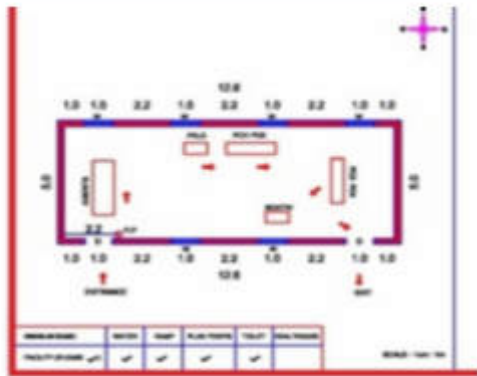

Signature of Electoral Registration Officer

Nazri Naksha

Google Map View

Polling Station Building Front View

Polling Station Front View

Cad View

Key MAP View

<p>1</p> <p>REX0402537</p> <p>Name : Sancramento Silveira Husbands Name: Santarita Silveira House Number : 344 Age : 62 Gender : Female</p> <p>Photo</p> <p>Available</p>	<p>2</p> <p>REX0336289</p> <p>Name : Ivon Silveira Fathers Name: Santarit Silveira House Number : 344 Age : 31 Gender : Male</p> <p>Photo</p> <p>Available</p>	<p>3</p> <p>HNL3550068</p> <p>Name : Sebastiao Nicolau Silveira Fathers Name: Francisco Xavier Silveira House Number : 345 Age : 48 Gender : Male</p> <p>Photo</p> <p>Available</p>
<p>4</p> <p>REX0338657</p> <p>Name : Piedade Demelo Husbands Name: Manuel Agnelo Silveira House Number : 345 Age : 42 Gender : Female</p> <p>Photo</p> <p>Available</p>	<p>5</p> <p>REX0291138</p> <p>Name : Jenifa Cardoso Silveira Husbands Name: Sebastiao Silveira House Number : 345 Age : 41 Gender : Female</p> <p>Photo</p> <p>Available</p>	<p>6</p> <p>REX0402438</p> <p>Name : Monica Franco Husbands Name: Francisco Xavier Silveira House Number : 345/A Age : 69 Gender : Female</p> <p>Photo</p> <p>Available</p>
<p>7</p> <p>HNL1354091</p> <p>Name : Mariano Silveira Fathers Name: Francisco Silveira House Number : 345/A Age : 51 Gender : Male</p> <p>Photo</p> <p>Available</p>	<p>8</p> <p>REX0231480</p> <p>Name : Inacio Alias Piedade Silveira Fathers Name: Mariano Silveira House Number : 345/B Age : 74 Gender : Male</p> <p>Photo</p> <p>Available</p>	<p>9</p> <p>REX0231514</p> <p>Name : Pedrina Mascarenhas Husbands Name: Inacio Alias Piedade Silveira House Number : 345/B Age : 68 Gender : Female</p> <p>Photo</p> <p>Available</p>
<p>10</p> <p>HNL6949614</p> <p>Name : Frank Silveira Fathers Name: Inacio Alias Piedade Silveira House Number : 345/B Age : 42 Gender : Male</p> <p>Photo</p> <p>Available</p>	<p>11</p> <p>CMG5975909</p> <p>Name : Mary Fernandes Husbands Name: Luis Silveira House Number : 345/B Age : 42 Gender : Female</p> <p>Photo</p> <p>Available</p>	<p>12</p> <p>REX0299859</p> <p>Name : Sydney Silveira Fathers Name: Jose Mariano Silveira House Number : 345/C Age : 37 Gender : Male</p> <p>Photo</p> <p>Available</p>
<p>13</p> <p>TUH0312108</p> <p>Name : Anifa Fernandes Husbands Name: Sidney Silveira House Number : 345/C Age : 33 Gender : Female</p> <p>Photo</p> <p>Available</p>	<p>14</p> <p>REX0402420</p> <p>Name : Lourдина Pereira Husbands Name: Caitano Pereira House Number : 346 Age : 85 Gender : Female</p> <p>Photo</p> <p>Available</p>	<p>15</p> <p>REX0261834</p> <p>Name : Vincent Pereira Fathers Name: Caitano Pereira House Number : 346 Age : 67 Gender : Male</p> <p>Photo</p> <p>Available</p>
<p>16</p> <p>REX0252692</p> <p>Name : Pedrina Pereira Husbands Name: Gregory Pereira House Number : 346 Age : 55 Gender : Female</p> <p>Photo</p> <p>Available</p>	<p>17</p> <p>HNL0066548</p> <p>Name : Agnelo Pereira Fathers Name: Caitano Pereira House Number : 346 Age : 50 Gender : Male</p> <p>Photo</p> <p>Available</p>	<p>18</p> <p>REX0460510</p> <p>Name : Jessieto Valent Pereira Fathers Name: Leandro Pereira House Number : 346 Age : 23 Gender : Male</p> <p>Photo</p> <p>Available</p>
<p>19</p> <p>HNL6604169</p> <p>Name : Antonio Pereira Fathers Name: Francisco Pereira House Number : 346/1 Age : 92 Gender : Male</p> <p>Photo</p> <p>Available</p>	<p>20</p> <p>REX0402412</p> <p>Name : Santana Fernandes Husbands Name: Antonio Pereira House Number : 346/1 Age : 83 Gender : Female</p> <p>Photo</p> <p>Available</p>	<p>21</p> <p>REX0402313</p> <p>Name : Bonifacio Gregorio Pereira Fathers Name: Antonio Fransico Pereira House Number : 346/1 Age : 54 Gender : Male</p> <p>Photo</p> <p>Available</p>
<p>22</p> <p>HNL6949622</p> <p>Name : William Pereira Fathers Name: Antonio Pereira House Number : 346/1 Age : 48 Gender : Male</p> <p>Photo</p> <p>Available</p>	<p>23</p> <p>HNL6949630</p> <p>Name : Elvis Pereira Fathers Name: Antonio Pereira House Number : 346/1 Age : 46 Gender : Male</p> <p>Photo</p> <p>Available</p>	<p>24</p> <p>HNL1355049</p> <p>Name : Majula Olga Honorada Monteiro Husbands Name: Bonifacio Gregorio Pereira House Number : 346/1 Age : 44 Gender : Female</p> <p>Photo</p> <p>Available</p>
<p># 25</p> <p>HNL6604235</p> <p>Name : Nelson Pereira Fathers Name: Antonio Pereira House Number : 346/1 Age : 45 Gender : Male</p> <p>Photo</p> <p>Available</p>	<p>26</p> <p>REX0402305</p> <p>Name : Leandro Pereira Fathers Name: Caitano Pereira House Number : 346/4 Age : 67 Gender : Male</p> <p>Photo</p> <p>Available</p>	<p>27</p> <p>REX0261842</p> <p>Name : Miagrina Rebelo Husbands Name: Leandro Pereira House Number : 346/4 Age : 51 Gender : Female</p> <p>Photo</p> <p>Available</p>
<p>28</p> <p>REX0368159</p> <p>Name : Joel Cajetan Pereira Fathers Name: Leandro Pereira House Number : 346/4 Age : 27 Gender : Male</p> <p>Photo</p> <p>Available</p>	<p>29</p> <p>REX0374025</p> <p>Name : Valencia Maria Pereira Fathers Name: Gregorio Pereira House Number : 346/C Age : 26 Gender : Female</p> <p>Photo</p> <p>Available</p>	<p>30</p> <p>HNL6960280</p> <p>Name : Ana Maria Conceicao Romana Pereira Husbands Name: Jose Fernandes House Number : 347 Age : 63 Gender : Female</p> <p>Photo</p> <p>Available</p>