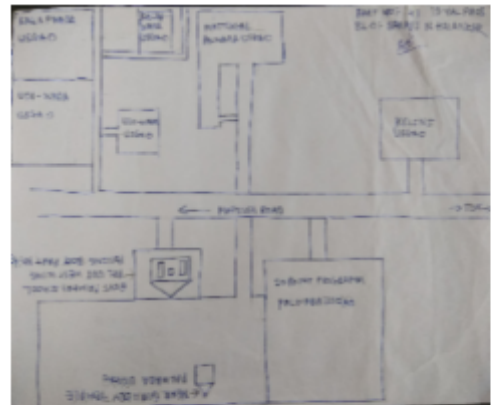

Signature of Electoral Registration Officer

Nazri Naksha

Google Map View

Polling Station Building Front View

Polling Station Front View

Cad View

Key MAP View

|   |  |   |
|---|--|---|
| <p>1</p> <p>Name : Pallavi Gaude<br/>Fathers Name: Pandhari Gaude<br/>House Number : 68/A<br/>Age : 31 Gender : Female</p> <p>YPS0305326</p> <p>Photo</p> <p>Available</p>    | <p>2</p> <p>Name : Kishori Gaude<br/>Husbands Name: Shamba Gaude<br/>House Number : 91<br/>Age : 55 Gender : Female</p> <p>YPS0388306</p> <p>Photo</p> <p>Available</p>      | <p>3</p> <p>Name : Maya Gavade<br/>Husbands Name: Rupesh Gavade<br/>House Number : 308<br/>Age : 35 Gender : Female</p> <p>TUH0273797</p> <p>Photo</p> <p>Available</p>               |
| <p>4</p> <p>Name : Miru Gaude<br/>Husbands Name: Surya Gaude<br/>House Number : 316<br/>Age : 82 Gender : Female</p> <p>YPS0388298</p> <p>Photo</p> <p>Available</p>          | <p>5</p> <p>Name : Rajesh Gaude<br/>Fathers Name: Surya Gaude<br/>House Number : 316<br/>Age : 39 Gender : Male</p> <p>YPS0257485</p> <p>Photo</p> <p>Available</p>          | <p>6</p> <p>Name : Gaurang Rajendra Gaude<br/>Fathers Name: Rajendra Gaude<br/>House Number : 358/3<br/>Age : 19 Gender : Male</p> <p>YPS0465302</p> <p>Photo</p> <p>Available</p>    |
| <p>7</p> <p>Name : Gurudas Gaude<br/>Fathers Name: Vishnu Gaude<br/>House Number : 359<br/>Age : 67 Gender : Male</p> <p>YPS0387035</p> <p>Photo</p> <p>Available</p>         | <p>8</p> <p>Name : Mangal Gaude<br/>Husbands Name: Gurudas Gaude<br/>House Number : 359<br/>Age : 63 Gender : Female</p> <p>YPS0387027</p> <p>Photo</p> <p>Available</p>     | <p>9</p> <p>Name : Rasmila Gaude<br/>Husbands Name: Sidharth Gaude<br/>House Number : 359<br/>Age : 36 Gender : Female</p> <p>YPS0438366</p> <p>Photo</p> <p>Available</p>            |
| <p>10</p> <p>Name : Sidharath Gaude<br/>Fathers Name: Gurudas Gaude<br/>House Number : 359<br/>Age : 36 Gender : Male</p> <p>YPS0279497</p> <p>Photo</p> <p>Available</p>     | <p>11</p> <p>Name : Mahesh Gaude<br/>Fathers Name: Vasu Gaude<br/>House Number : 360<br/>Age : 31 Gender : Male</p> <p>YPS0324764</p> <p>Photo</p> <p>Available</p>          | <p>12</p> <p>Name : Chaya Gaude<br/>Husbands Name: Dhaku Gaude<br/>House Number : 371<br/>Age : 43 Gender : Female</p> <p>YPS0303040</p> <p>Photo</p> <p>Available</p>                |
| <p>E 13</p> <p>Name : Laxman Gaude<br/>Fathers Name: Babbar Gaude<br/>House Number : 377<br/>Age : 52 Gender : Male</p> <p>YPS0303032</p> <p>Photo</p> <p>Available</p>       | <p>14</p> <p>Name : Reshma Gaude<br/>Husbands Name: Laxman Gaude<br/>House Number : 373<br/>Age : 45 Gender : Female</p> <p>YPS0303271</p> <p>Photo</p> <p>Available</p>     | <p>15</p> <p>Name : Pandhari Gaude<br/>Fathers Name: Upaso Gaude<br/>House Number : 374/A<br/>Age : 63 Gender : Male</p> <p>YPS0386797</p> <p>Photo</p> <p>Available</p>              |
| <p>16</p> <p>Name : Geetanjali Gaude<br/>Husbands Name: Govind Gaude<br/>House Number : 375<br/>Age : 42 Gender : Female</p> <p>YPS0257501</p> <p>Photo</p> <p>Available</p>  | <p>17</p> <p>Name : Satish Gaude<br/>Fathers Name: Dattaram Gaude<br/>House Number : 375<br/>Age : 29 Gender : Male</p> <p>YPS0322362</p> <p>Photo</p> <p>Available</p>      | <p>18</p> <p>Name : Sarvesh Gaude<br/>Fathers Name: Dattaram Gaude<br/>House Number : 375<br/>Age : 28 Gender : Male</p> <p>YPS0342865</p> <p>Photo</p> <p>Available</p>              |
| <p>19</p> <p>Name : Govind Gaude<br/>Fathers Name: Harichandra Gaude<br/>House Number : 375/2<br/>Age : 48 Gender : Male</p> <p>YPS0386995</p> <p>Photo</p> <p>Available</p>  | <p>20</p> <p>Name : Prachi Gaude<br/>Husbands Name: Rajesh Gaude<br/>House Number : 376/1<br/>Age : 30 Gender : Female</p> <p>YPS0438572</p> <p>Photo</p> <p>Available</p>   | <p>21</p> <p>Name : Prashi Gaude<br/>Husbands Name: Prashant Gaude<br/>House Number : 378<br/>Age : 40 Gender : Female</p> <p>HNL1384551</p> <p>Photo</p> <p>Available</p>            |
| <p>22</p> <p>Name : Abhinay Gawde<br/>Fathers Name: Mahadev Gawde<br/>House Number : 383<br/>Age : 31 Gender : Male</p> <p>YPS0303016</p> <p>Photo</p> <p>Available</p>       | <p>23</p> <p>Name : Vijaya Gaude<br/>Husbands Name: Shashikant Gaude<br/>House Number : 385<br/>Age : 53 Gender : Female</p> <p>YPS0097196</p> <p>Photo</p> <p>Available</p> | <p>24</p> <p>Name : Sulaksha Satyavan Gaude<br/>Husbands Name: Satyavan Gaude<br/>House Number : 385<br/>Age : 41 Gender : Female</p> <p>YPS0465880</p> <p>Photo</p> <p>Available</p> |
| <p>25</p> <p>Name : Bhagyavati Gaude<br/>Husbands Name: Bhaskar Gaude<br/>House Number : 389<br/>Age : 69 Gender : Female</p> <p>MXY0009050</p> <p>Photo</p> <p>Available</p> | <p>26</p> <p>Name : Vishant Gawde<br/>Fathers Name: Bhaskar Gaude<br/>House Number : 389<br/>Age : 35 Gender : Male</p> <p>YPS0257667</p> <p>Photo</p> <p>Available</p>      | <p>27</p> <p>Name : Pratima Gaude<br/>Husbands Name: Vishant Gaude<br/>House Number : 389<br/>Age : 33 Gender : Female</p> <p>RCA0293266</p> <p>Photo</p> <p>Available</p>            |
| <p>28</p> <p>Name : Asma Shaik<br/>Husbands Name: Noormohammed Shaik<br/>House Number : 654<br/>Age : 65 Gender : Female</p> <p>MX47737562</p> <p>Photo</p> <p>Available</p>  | <p>29</p> <p>Name : Taki Shaikh<br/>Fathers Name: Noormohamed Shaik<br/>House Number : 654<br/>Age : 42 Gender : Male</p> <p>YPS0290569</p> <p>Photo</p> <p>Available</p>    | <p>30</p> <p>Name : Nisha Gawde<br/>Fathers Name: Nakul Gawde<br/>House Number : 654<br/>Age : 29 Gender : Female</p> <p>YPS0327056</p> <p>Photo</p> <p>Available</p>                 |