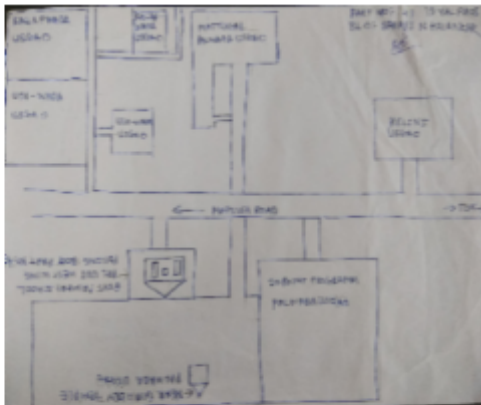

Signature of Electoral Registration Officer

Nazri Naksha

Google Map View

Polling Station Building Front View

Polling Station Front View

Cad View

Key MAP View

|   |  |   |
|---|--|---|
| <p>1</p> <p>Name : Pallavi Gaude<br/>Fathers Name: Pandhari Gaude<br/>House Number : 68/A<br/>Age : 31 Gender : Female</p> <p>YPS0305326</p> <p>Photo</p> <p>Available</p>    | <p>2</p> <p>Name : Kishori Gaude<br/>Husbands Name: Shamba Gaude<br/>House Number : 91<br/>Age : 55 Gender : Female</p> <p>YPS0388306</p> <p>Photo</p> <p>Available</p>      | <p>3</p> <p>Name : Maya Gavade<br/>Husbands Name: Rupesh Gavade<br/>House Number : 308<br/>Age : 35 Gender : Female</p> <p>TUH0273797</p> <p>Photo</p> <p>Available</p>               |
| <p>4</p> <p>Name : Miru Gaude<br/>Husbands Name: Surya Gaude<br/>House Number : 316<br/>Age : 82 Gender : Female</p> <p>YPS0388298</p> <p>Photo</p> <p>Available</p>          | <p>5</p> <p>Name : Rajesh Gaude<br/>Fathers Name: Surya Gaude<br/>House Number : 316<br/>Age : 39 Gender : Male</p> <p>YPS0257485</p> <p>Photo</p> <p>Available</p>          | <p>6</p> <p>Name : Gaurang Rajendra Gaude<br/>Fathers Name: Rajendra Gaude<br/>House Number : 358/3<br/>Age : 19 Gender : Male</p> <p>YPS0465302</p> <p>Photo</p> <p>Available</p>    |
| <p>7</p> <p>Name : Gurudas Gaude<br/>Fathers Name: Vishnu Gaude<br/>House Number : 359<br/>Age : 67 Gender : Male</p> <p>YPS0387035</p> <p>Photo</p> <p>Available</p>         | <p>8</p> <p>Name : Mangal Gaude<br/>Husbands Name: Gurudas Gaude<br/>House Number : 359<br/>Age : 63 Gender : Female</p> <p>YPS0387027</p> <p>Photo</p> <p>Available</p>     | <p>9</p> <p>Name : Rasmila Gaude<br/>Husbands Name: Sidharth Gaude<br/>House Number : 359<br/>Age : 36 Gender : Female</p> <p>YPS0438366</p> <p>Photo</p> <p>Available</p>            |
| <p>10</p> <p>Name : Sidharath Gaude<br/>Fathers Name: Gurudas Gaude<br/>House Number : 359<br/>Age : 36 Gender : Male</p> <p>YPS0279497</p> <p>Photo</p> <p>Available</p>     | <p>11</p> <p>Name : Mahesh Gaude<br/>Fathers Name: Vasu Gaude<br/>House Number : 360<br/>Age : 31 Gender : Male</p> <p>YPS0324764</p> <p>Photo</p> <p>Available</p>          | <p>12</p> <p>Name : Chaya Gaude<br/>Husbands Name: Dhaku Gaude<br/>House Number : 371<br/>Age : 43 Gender : Female</p> <p>YPS0303040</p> <p>Photo</p> <p>Available</p>                |
| <p>E 13</p> <p>Name : Laxman Gaude<br/>Fathers Name: Babbar Gaude<br/>House Number : 377<br/>Age : 52 Gender : Male</p> <p>YPS0303032</p> <p>Photo</p> <p>Available</p>       | <p>14</p> <p>Name : Reshma Gaude<br/>Husbands Name: Laxman Gaude<br/>House Number : 373<br/>Age : 45 Gender : Female</p> <p>YPS0303271</p> <p>Photo</p> <p>Available</p>     | <p>15</p> <p>Name : Pandhari Gaude<br/>Fathers Name: Upaso Gaude<br/>House Number : 374/A<br/>Age : 63 Gender : Male</p> <p>YPS0386797</p> <p>Photo</p> <p>Available</p>              |
| <p>16</p> <p>Name : Geetanjali Gaude<br/>Husbands Name: Govind Gaude<br/>House Number : 375<br/>Age : 42 Gender : Female</p> <p>YPS0257501</p> <p>Photo</p> <p>Available</p>  | <p>17</p> <p>Name : Satish Gaude<br/>Fathers Name: Dattaram Gaude<br/>House Number : 375<br/>Age : 29 Gender : Male</p> <p>YPS0322362</p> <p>Photo</p> <p>Available</p>      | <p>18</p> <p>Name : Sarvesh Gaude<br/>Fathers Name: Dattaram Gaude<br/>House Number : 375<br/>Age : 28 Gender : Male</p> <p>YPS0342865</p> <p>Photo</p> <p>Available</p>              |
| <p>19</p> <p>Name : Govind Gaude<br/>Fathers Name: Harichandra Gaude<br/>House Number : 375/2<br/>Age : 48 Gender : Male</p> <p>YPS0386995</p> <p>Photo</p> <p>Available</p>  | <p>20</p> <p>Name : Prachi Gaude<br/>Husbands Name: Rajesh Gaude<br/>House Number : 376/1<br/>Age : 30 Gender : Female</p> <p>YPS0438572</p> <p>Photo</p> <p>Available</p>   | <p>21</p> <p>Name : Prashi Gaude<br/>Husbands Name: Prashant Gaude<br/>House Number : 378<br/>Age : 40 Gender : Female</p> <p>HNL1384551</p> <p>Photo</p> <p>Available</p>            |
| <p>22</p> <p>Name : Abhinay Gawde<br/>Fathers Name: Mahadev Gawde<br/>House Number : 383<br/>Age : 31 Gender : Male</p> <p>YPS0303016</p> <p>Photo</p> <p>Available</p>       | <p>23</p> <p>Name : Vijaya Gaude<br/>Husbands Name: Shashikant Gaude<br/>House Number : 385<br/>Age : 53 Gender : Female</p> <p>YPS0097196</p> <p>Photo</p> <p>Available</p> | <p>24</p> <p>Name : Sulaksha Satyavan Gaude<br/>Husbands Name: Satyavan Gaude<br/>House Number : 385<br/>Age : 41 Gender : Female</p> <p>YPS0465880</p> <p>Photo</p> <p>Available</p> |
| <p>25</p> <p>Name : Bhagyavati Gaude<br/>Husbands Name: Bhaskar Gaude<br/>House Number : 389<br/>Age : 69 Gender : Female</p> <p>MXY0009050</p> <p>Photo</p> <p>Available</p> | <p>26</p> <p>Name : Vishant Gawde<br/>Fathers Name: Bhaskar Gaude<br/>House Number : 389<br/>Age : 35 Gender : Male</p> <p>YPS0257667</p> <p>Photo</p> <p>Available</p>      | <p>27</p> <p>Name : Pratima Gaude<br/>Husbands Name: Vishant Gaude<br/>House Number : 389<br/>Age : 33 Gender : Female</p> <p>RCA0293266</p> <p>Photo</p> <p>Available</p>            |
| <p>28</p> <p>Name : Asma Shaik<br/>Husbands Name: Noormohammed Shaik<br/>House Number : 654<br/>Age : 65 Gender : Female</p> <p>MX47737562</p> <p>Photo</p> <p>Available</p>  | <p>29</p> <p>Name : Taki Shaikh<br/>Fathers Name: Noormohamed Shaik<br/>House Number : 654<br/>Age : 42 Gender : Male</p> <p>YPS0290569</p> <p>Photo</p> <p>Available</p>    | <p>30</p> <p>Name : Nisha Gawde<br/>Fathers Name: Nakul Gawde<br/>House Number : 654<br/>Age : 29 Gender : Female</p> <p>YPS0327056</p> <p>Photo</p> <p>Available</p>                 |