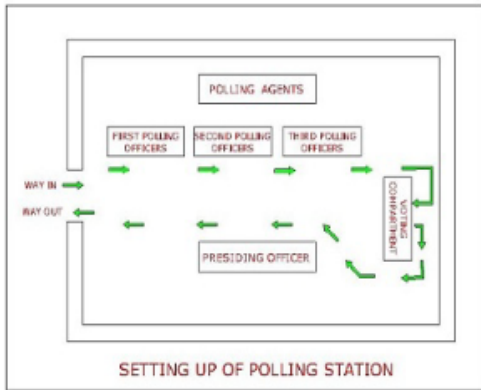

Nazri Naksha

Google Map View

Polling Station Building Front View

Polling Station Front View

Cad View

Key MAP View

<p>1</p> <p>Name : John Fernandes Fathers Name: Joseph Fernandes House Number : - Age : 36 Gender : Male</p> <p>ZEV0345116</p> <p>Photo</p> <p>Available</p>	<p># 2</p> <p>Name : Siddesh Pagi Fathers Name: Pandurang Pagi House Number : 162 Age : 36 Gender : Male</p> <p>ZEV0286641</p> <p>Photo</p> <p>Available</p>	<p>3</p> <p>Name : Navdeep Pagi Fathers Name: Bhalchandra Pagi House Number : 01 Age : 22 Gender : Male</p> <p>ZEV0438606</p> <p>Photo</p> <p>Available</p>
<p>4</p> <p>Name : Shoba Pagi Husbands Name: Balchandra Pagi House Number : 1 Age : 64 Gender : Female</p> <p>ZEV0246603</p> <p>Photo</p> <p>Available</p>	<p>5</p> <p>Name : Shubanghi Pagi Fathers Name: Bhalchandra Pagi House Number : 1 Age : 29 Gender : Female</p> <p>ZEV0337915</p> <p>Photo</p> <p>Available</p>	<p>6</p> <p>Name : Chhaya Pagi Fathers Name: Balchandra Pagi House Number : 1 Age : 28 Gender : Female</p> <p>ZEV0341768</p> <p>Photo</p> <p>Available</p>
<p>7</p> <p>Name : Sushmita Pagi Fathers Name: Balchandra Pagi House Number : 1 Age : 25 Gender : Female</p> <p>ZEV0368605</p> <p>Photo</p> <p>Available</p>	<p>8</p> <p>Name : Bavesh Bhalchandra Pagi Fathers Name: Bhalchandra Pagi House Number : 1 Age : 19 Gender : Male</p> <p>ZEV0461665</p> <p>Photo</p> <p>Available</p>	<p>9</p> <p>Name : Savita Pagi Husbands Name: Suvas Pagi House Number : 02 Age : 50 Gender : Female</p> <p>TUH0279166</p> <p>Photo</p> <p>Available</p>
<p>10</p> <p>Name : Jivas Pagi Fathers Name: Ram Pagi House Number : 02 Age : 49 Gender : Male</p> <p>BTZ1615897</p> <p>Photo</p> <p>Available</p>	<p>11</p> <p>Name : Laxavati Alias Sukanti Pagui Husbands Name: Rama Pagui House Number : 02 Age : 71 Gender : Female</p> <p>ZEV0317693</p> <p>Photo</p> <p>Available</p>	<p>12</p> <p>Name : Jyoti Pagui Husbands Name: Jivas Pagui House Number : 2 Age : 49 Gender : Female</p> <p>ZEV0324376</p> <p>Photo</p> <p>Available</p>
<p>13</p> <p>Name : Rajesh Pagi Fathers Name: Visram Pagi House Number : 04 Age : 46 Gender : Male</p> <p>ZEV0324897</p> <p>Photo</p> <p>Available</p>	<p>14</p> <p>Name : Vineedh Pagi Fathers Name: Rajesh Pagi House Number : 04 Age : 20 Gender : Male</p> <p>ZEV0454009</p> <p>Photo</p> <p>Available</p>	<p>15</p> <p>Name : Vinayak Pagui Fathers Name: Rajesh Pagui House Number : 04 Age : 22 Gender : Male</p> <p>ZEV0438598</p> <p>Photo</p> <p>Available</p>
<p>16</p> <p>Name : Baby Vishram Pagi Husbands Name: Vishram Pagi House Number : 4 Age : 51 Gender : Female</p> <p>ZEV0102343</p> <p>Photo</p> <p>Available</p>	<p>17</p> <p>Name : Rakhi Pagi Husbands Name: Rajesh Pagi House Number : 4 Age : 47 Gender : Female</p> <p>ZEV0297283</p> <p>Photo</p> <p>Available</p>	<p>18</p> <p>Name : Dnyaneshwar Pagi Fathers Name: Vishram Pagi House Number : 4 Age : 44 Gender : Male</p> <p>ZEV0328450</p> <p>Photo</p> <p>Available</p>
<p>19</p> <p>Name : Darpesh Pagui Fathers Name: Dayanand Pagui House Number : 05 Age : 23 Gender : Male</p> <p>ZEV0385930</p> <p>Photo</p> <p>Available</p>	<p>20</p> <p>Name : Ram Pagi Fathers Name: Shanu Pagi House Number : 5 Age : 83 Gender : Male</p> <p>ZEV0418665</p> <p>Photo</p> <p>Available</p>	<p>21</p> <p>Name : Ashok Pagi Fathers Name: Ram Pagi House Number : 5 Age : 58 Gender : Male</p> <p>ZEV0247544</p> <p>Photo</p> <p>Available</p>
<p>22</p> <p>Name : Ashwini Pagi Husbands Name: Ashok Pagi House Number : 5 Age : 52 Gender : Female</p> <p>ZEV0247601</p> <p>Photo</p> <p>Available</p>	<p># 23</p> <p>Name : Ghanshyam Pagi Fathers Name: Ram Pagi House Number : 5 Age : 47 Gender : Male</p> <p>ZEV0102400</p> <p>Photo</p> <p>Available</p>	<p>24</p> <p>Name : Ankesh Pagi Fathers Name: Ashok Pagi House Number : 5 Age : 30 Gender : Male</p> <p>ZEV0319350</p> <p>Photo</p> <p>Available</p>
<p>25</p> <p>Name : Ankita Pagi Fathers Name: Ashok Pagi House Number : 5 Age : 28 Gender : Female</p> <p>ZEV0341818</p> <p>Photo</p> <p>Available</p>	<p>26</p> <p>Name : Dakshal Pagi Fathers Name: Dayanand Pagi House Number : 5 Age : 25 Gender : Female</p> <p>ZEV0368613</p> <p>Photo</p> <p>Available</p>	<p>27</p> <p>Name : Manjula Pague Husbands Name: Daiananda Pague House Number : 5 Age : 54 Gender : Female</p> <p>ZEV0440644</p> <p>Photo</p> <p>Available</p>
<p>28</p> <p>Name : Gausami Pagui Husbands Name: Ghanashama Pagui House Number : 5 Age : 45 Gender : Female</p> <p>ZEV0324525</p> <p>Photo</p> <p>Available</p>	<p>29</p> <p>Name : Daiananda Pague Fathers Name: Rama Pague House Number : 5/A Age : 54 Gender : Male</p> <p>BTZ5156351</p> <p>Photo</p> <p>Available</p>	<p>30</p> <p>Name : Dayanand Pagi Fathers Name: Tano Pagi House Number : 7 Age : 49 Gender : Male</p> <p>ZEV0245019</p> <p>Photo</p> <p>Available</p>